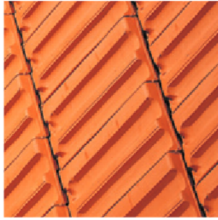

VIELLI MASSE

ROUGE