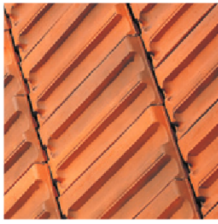

ROUGE

Gamme de coloris

Pour pallier les légères différences de coloris inhérentes à la cuisson et à la matière première nous vous recommandons de panacher les produits. Pour confirmer votre choix notre service "Envoi échantillons" se tient à votre disposition.

FLAMMÉ RUSTIQUE